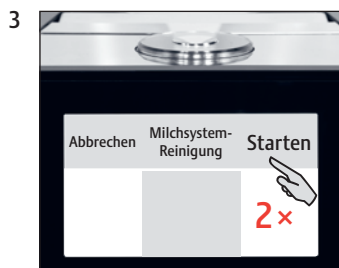

GIGA X8c/X8

Milchsystem reinigen

Benötigtes Material:
Milchsystem-Reiniger Mini-Tabs
Art. 24158

⚠
Diese Kurzanleitung ersetzt nicht die »Bedienungsanleitung GIGA X8c/X8«. Lesen und beachten Sie unbedingt zuerst die Sicherheits- und Warnhinweise, um Gefahren zu vermeiden.

»Displayanzeige«

Voraussetzung:
»Milchsystem reinigen«

»Milchsystem-Reinigung«

»Milchsystem-Reiniger« /
»Milchschlauch verbinden«

»Milchsystem wird gereinigt«
»Milchsystem-Reinigung wurde erfolgreich durchgeführt«